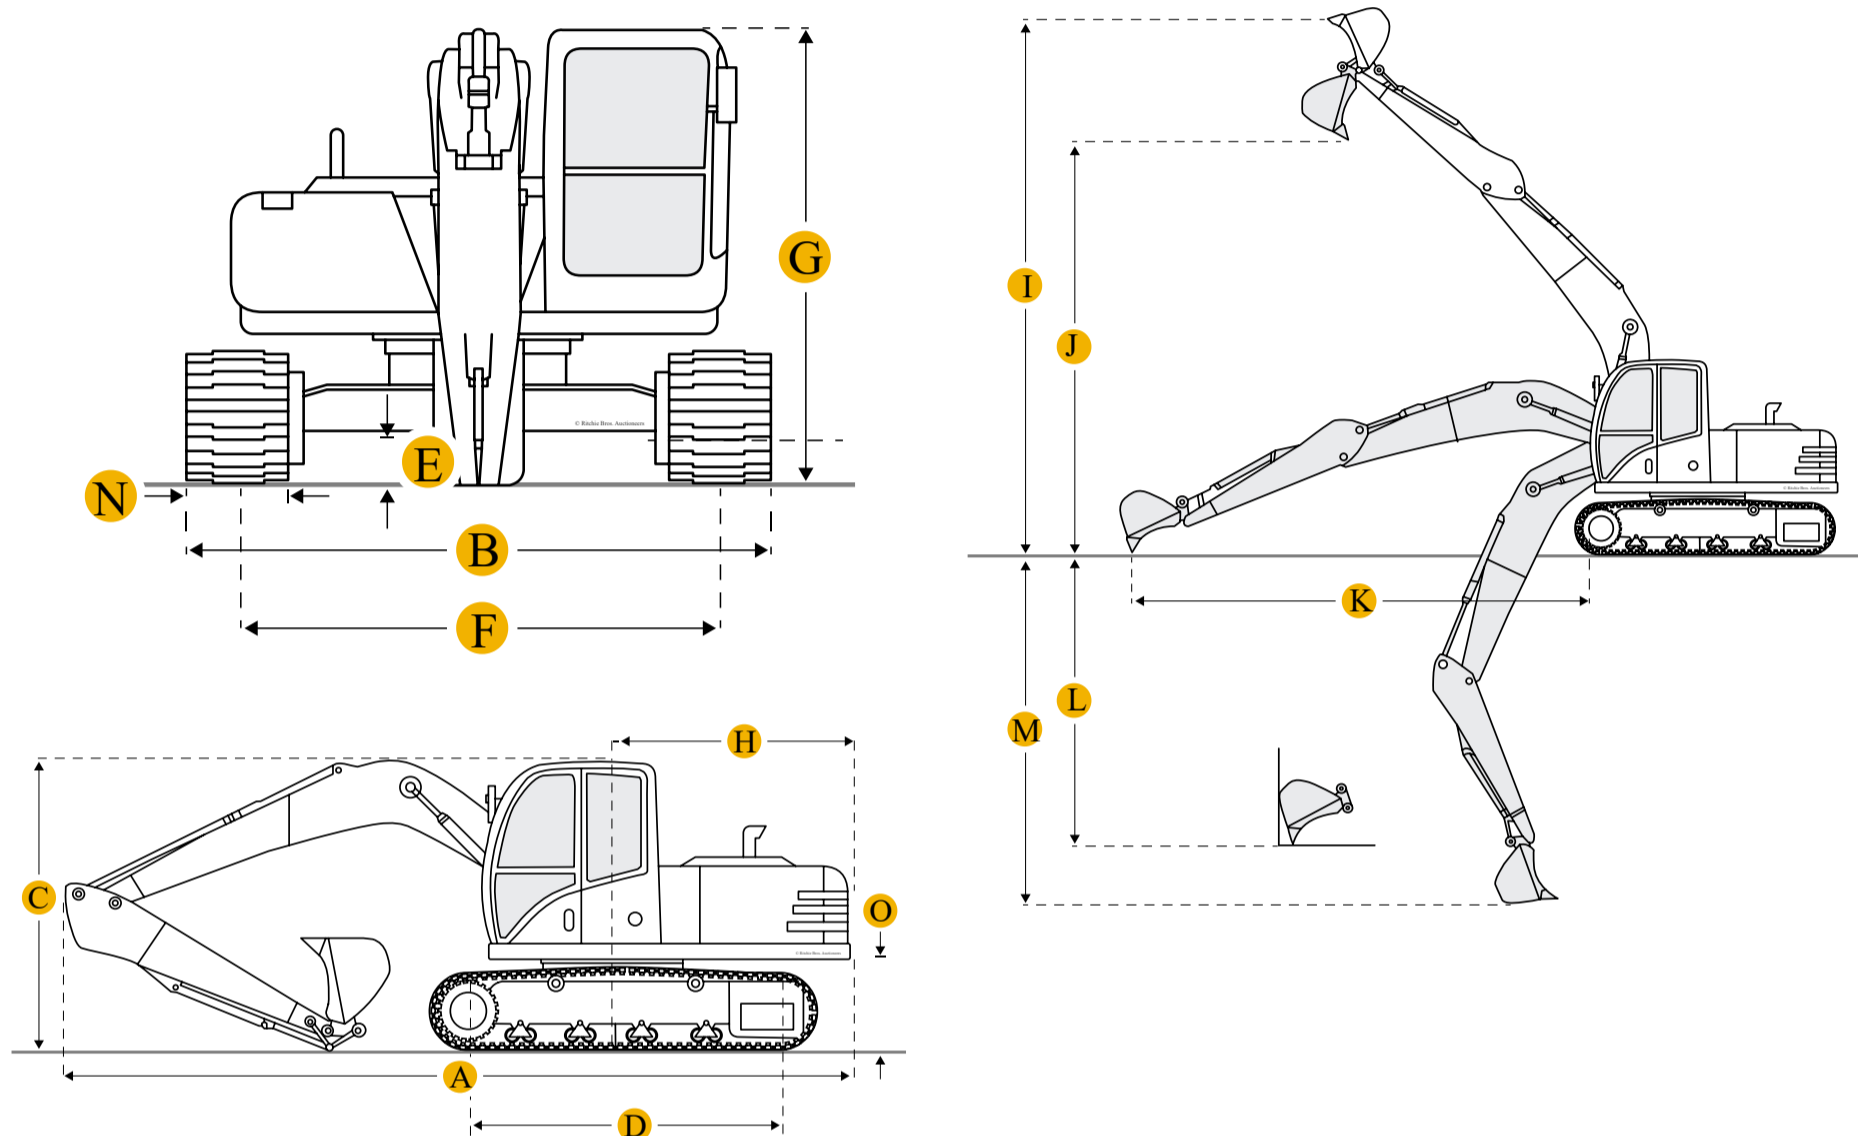

Hyundai R140LC-9A hüdrauliline ekskavaator

Ühikud

Keiserlik

Mõõdik

Mõõtmed

Poomi/pulga valik (kuuskant) 1

A	Saatmisühiku pikkus	7820 mm
C	Seadme saatmiskõrgus	2650 mm
Mina	Maksimaalne löikekõrgus	8100 mm
J	Maksimaalne laadimiskõrgus	5670 mm
K	Maksimaalne ulatus mööda maapinda	7600 mm
L	Maksimaalne vertikaalse seina kaevamissügavus	4650 mm
M	Maksimaalne kaevamissügavus	4950 mm

Poomi/pulga valik (kuuskant) 1	Poom - 4600 mm, 15,1 jalga tolli / Õlg - 1900 mm, 6,3 jalga tolli
Poomi/pulga valik (kuusnurk) 2	
A Saatmisühiku pikkus	7850 mm
Mina Maksimaalne lõikekõrgus	8180 mm
C Seadme saatmiskõrgus	2760 mm
J Maksimaalne laadimiskõrgus	5750 mm
K Maksimaalne ulatus mööda maapinda	7770 mm
L Maksimaalne vertikaalse seina kaevamissügavus	4900 mm
M Maksimaalne kaevamissügavus	5150 mm
Poomi/pulga valik (kuusnurk) 2	Poom - 4600 mm, 15,1 jalga tolli / Õlg - 2100 mm, 6,11 jalga tolli
Poomi/pulga valik (kuusnurk) 3	
A Saatmisühiku pikkus	7820 mm
Mina Maksimaalne lõikekõrgus	8500 mm
J Maksimaalne laadimiskõrgus	6060 mm
C Seadme saatmiskõrgus	2780 mm
K Maksimaalne ulatus mööda maapinda	8180 mm
L Maksimaalne vertikaalse seina kaevamissügavus	5330 mm
M Maksimaalne kaevamissügavus	5550 mm
Poomi/pulga valik (kuusnurk) 3	Poom - 4600 mm, 15,1 jalga tolli / Õlg - 2500 mm, 8,2 jalga tolli
Poomi/pulga valik (kuuskant) 4	
A Saatmisühiku pikkus	7790 mm
C Seadme saatmiskõrgus	3110 mm
Mina Maksimaalne lõikekõrgus	8780 mm
J Maksimaalne laadimiskõrgus	6330 mm
K Maksimaalne ulatus mööda maapinda	8650 mm
M Maksimaalne kaevamissügavus	6050 mm
Poomi/pulga valik (kuuskant) 4	Poom - 4600 mm, 15,1 jalga tolli / Õlg - 3000 mm, 9,10 jalga tolli

Veermik

F	Rööpmelaius	2000 mm
N	Kinga suurus	600 mm
	Maapinnasurve	35,31 kPa
	Maksimaalne sõidukiirus	5,4 km/h
	Veetiisli tõmme	130,43 kN
	Rööbasrullikute arv külje kohta	7
	Kingade arv küljel	46
	Kanderullikute arv külje kohta	1